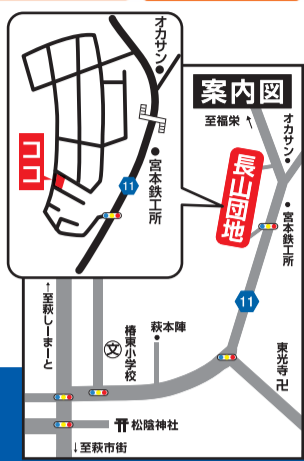

長山団地 リフォーム物件内覧会 4/29(金)・30(土) 9:00~16:30

宅地 347.90㎡ 売却価格 **1,400万円** (税抜) **木造瓦葺平屋建て** **日当り良好** **オール電化**
居室 106.09㎡ **4~5人家族向き** **明るいLDK** (エコキュート)

【物件概要】
住所/ 萩市大字橋東北谷2198番24 宅地/ 347.90㎡
居室/ 木造瓦葺平屋立 106.09㎡ 4~5人家族向き
ライフライン/ オール電化(エコキュート)・市水道

売主 NPO法人 特定非営利活動法人若者住宅支援協会 〒753-0214 山口市大内御堀3617番1号 ☎083-929-1037
株式会社 Ant-hill