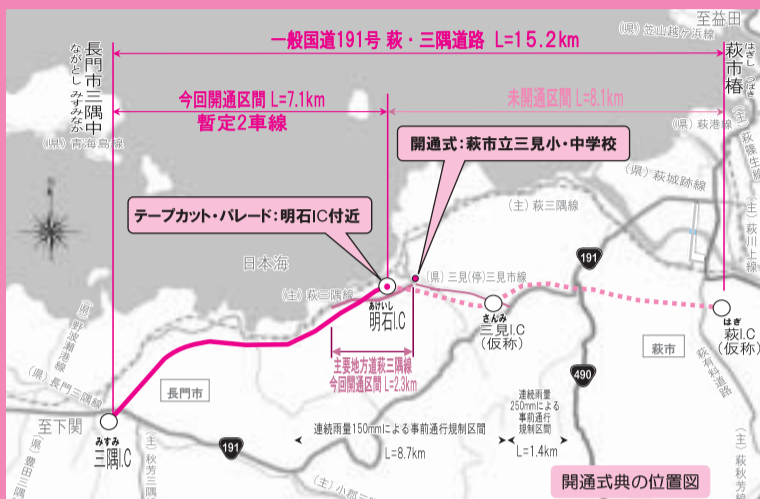

Brewアプリ「2次元コードリーダー」を起動して、読み取ります。

メインメニューやVF Live!ボタンから、(ユースフル画面やツール画面に進み)、「バーコード」を選択して読み取ります。

新1年生入学お祝いセール!!

今春、お子様が小・中・高校へ入学される
おとうさん、おかあさん!!

期間
2/21~3/20

制服上下、お買上げプレゼント

- 小学生 レッスンバッグ・雑巾 etc
- 中・高生 ドライヤー・雑巾 etc
- 消費税はサービス

採寸はお電話
頂きましたら
お伺いします。
(補正料無料)

(有)ファンシー **ふじもと** 萩市濁洲の2
TEL 0838-22-2558

2月23日(土)一般国道191号萩・三隅道路の一部並びに主要地方道萩三隅線(県道64号)が開通します。

萩・三隅道路は長門市三隅から萩市榑までの15.2kmの道路で、この度部分開通するのは、三隅ICから明石IC(三見)までの7.1kmの区間。

現在使われている191号線の長門三隅地区から萩三見地区の区間は、これまで豪雨による斜面崩壊が多発する区間であり、その度に通行規制が掛かる区間でもありました。

新たに開通する道路は、この問題を解決すると共に、将来の山陰自動車道の当面活用路線として利便性の向上、円滑な交通の確保、観光振興や地場産業の振興と地域の活性化に繋がる道路となるでしょう。

進展! 山陰道路網 萩・三隅道路 明石~三隅間開通

開通式 日時/2月23日(土) 10時30分~ 場所/萩市三見小・中学校 明石IC付近
(テープカット・パレード 開通式後移動)

山口福祉文化大学の春のオープンキャンパス